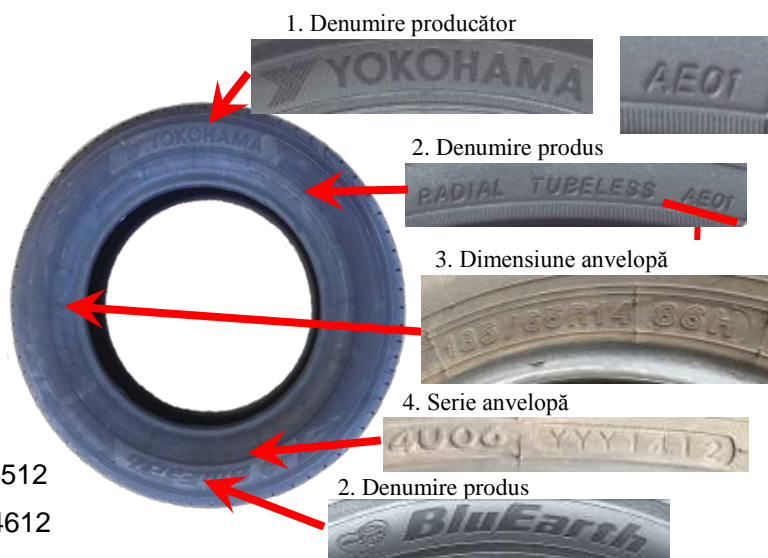

Ce anvelope sunt afectate de această retragere de pe piață?

Sunt afectate următoarele dimensiuni și serii de anvelope produse în perioada decembrie 2011-decembrie 2012:

- 185/65R14 86T AE01: seria de la 4U06YYY5211 la 4512
- 185/65R14 86H AE01: seria de la 4U06YYY0212 la 4612
- 185/65R15 88T AE01: seria de la 4ULXYYY0112 la 5012
- 185/65R15 88H AE01: seria de la 4ULXYYY0212 la 5112

Cum identific dacă anvelopa mea este afectată?

1. Verificați denumirea producătorului
  "YOKOHAMA"
2. Verificați denumirea produsului
  "BluEarth" și "AE01"
3. Verificați dimensiunea anvelopei de pe peretele lateral
  "185/65R14 86T" "185/65R14 86H"
  "185/65R15 88T" "185/65R15 88H"
4. Verificați seria anvelopei
  "185/65R14 86T"; de la 4U06YYY5211 la 4512
  "185/65R14 86H"; de la 4U06YYY0212 la 4612
  "185/65R15 88T"; de la 4ULXYYY0112 la 5012
  "185/65R15 88H"; de la 4ULXYYY0212 la 5112

Prețuim în mod deosebit siguranța clienților și, prin urmare, luăm această măsură extraordinară ca o măsură de precauție, pentru a asigura siguranța utilizatorilor și încrederea acestora în mărcile noastre.

Vă mulțumim pentru înțelegere și vă solicităm să ne contactați la Call Center-ul de mai sus, dacă aveți orice întrebări suplimentare.